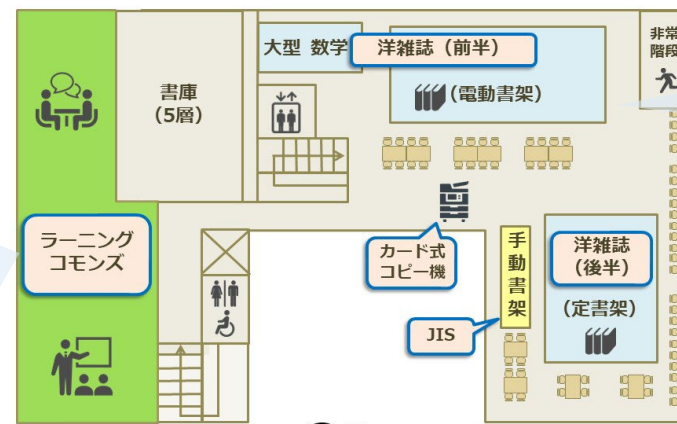

※更新は、必ずカウンターで手続きをしてください。

予約

・貸出中の図書に予約ができます。学生・教職員の方はOPACの検索画面から直接予約ができます。（マイライブラリのパスワードが必要）

デリバリーサービス

・山形大学の他キャンパス図書館に所蔵している図書を取り寄せることができます。（無料）カウンターにてお申込みください。

設備案内

・シラバスコーナー
シラバスに掲載されている図書です。

・カウンター
お気軽におたずねください。

・ラウンジ
指定の飲み物以外の飲食はこちらで。

1F

1Fはすべてサイレント・フロア

・開架図書
請求記号(NDC)順に並んでいます。

・OPAC
資料検索専用端末。

2F

・カード式コピー機
コピーカードを持っている教職員のみ利用できます。それ以外の方は1階コイン式コピー機をご利用ください。

・和雑誌
タイトルのアルファベット順に並んでいます。

3F

・ラーニング commons
学習会話が可能なスペースです。

閉館30分前まで利用可能。ただし、授業等で予約が入っている場合は利用制限がかかります。

・洋雑誌
タイトルのアルファベット順に並んでいます。

...ディスカッションOK・エリア

OK

...サイレント・エリア

サイレント