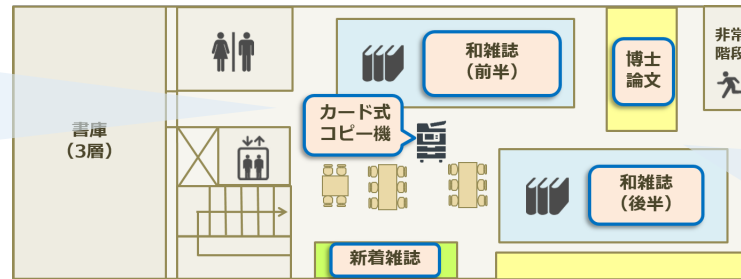

※更新は、必ずカウンターで手続きをしてください。

予約

・貸出中の図書に予約ができます。学生・教職員の方はOPACの検索画面から直接予約ができます。（マイライブラリのパスワードが必要）

デリバリーサービス

・山形大学の他キャンパス図書館に所蔵している図書を取り寄せることができます。（無料）カウンターにてお申込みください。

設備案内

・シラバスコーナー
シラバスに掲載されている図書です。

・カウンター
お気軽におたずねください。

・ラウンジ
指定の飲み物以外の飲食はこちらで。

1F

1Fはすべてサイレント・フロア

・開架図書
請求記号(NDC)順に並んでいます。

・OPAC
資料検索専用端末。

2F

・カード式コピー機
コピーカードを持っている教職員のみ利用できます。それ以外の方は1階コイン式コピー機をご利用ください。

・和雑誌
タイトルのアルファベット順に並んでいます。

3F

・ラーニング commons
学習会話が可能なスペースです。

閉館30分前まで利用可能。ただし、授業等で予約が入っている場合は利用制限がかかります。

・洋雑誌
タイトルのアルファベット順に並んでいます。

...ディスカッションOK・エリア

OK

...サイレント・エリア

サイレント