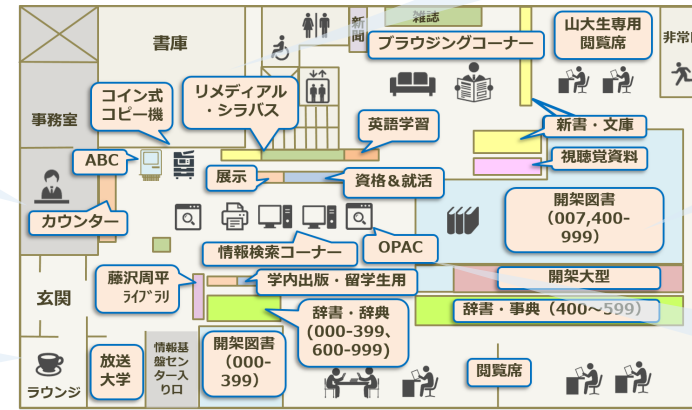

・貸出

借りたい図書に学生証（利用証）を添えてカウンターへお越しください。

初回の貸出時は、学生証（利用証）の利用登録が必要です。カウンターで登録を行ってください。

2回目以降は、ABC（自動貸出返却機）もご利用いただけます。

・返却

期日までにカウンターまたはABCで返却してください。閉館時には玄関前のブックポストへ返却してください。

貸出期間

区分	冊数	期間	更新
教職員	20冊	1か月	1回に限り可 (※)
大学院生	10冊	1か月	
学部学生	5冊	3週間	

※更新は、必ずカウンターで手続きをしてください。

予約

・貸出中の図書に予約ができます。学生・教職員の方はOPACの検索画面から直接予約ができます。（マイライブラリのパスワードが必要）

デリバリーサービス

・山形大学の他キャンパス図書館に所蔵している図書を取り寄せることができます。（無料）カウンターにてお申込みください。

設備案内

・シラバスコーナー
シラバスに掲載されている図書です。

・カウンター
お気軽におたずねください。

・ラウンジ
指定の飲み物以外の飲食はこちらで。

1F

1Fはすべてサイレント・フロア

・開架図書
請求記号(NDC)順に並んでいます。

・OPAC
資料検索専用端末。

2F

・カード式コピー機
コピーカードを持っている教職員のみ利用できます。それ以外の方は1階コイン式コピー機をご利用ください。

・和雑誌
タイトルのアルファベット順に並んでいます。

3F

・ラーニング commons
学習会話が可能なスペースです。

閉館30分前まで利用可能。ただし、授業等で予約が入っている場合は利用制限がかかります。

・洋雑誌
タイトルのアルファベット順に並んでいます。

...ディスカッションOK・エリア

OK

...サイレント・エリア

サイレント